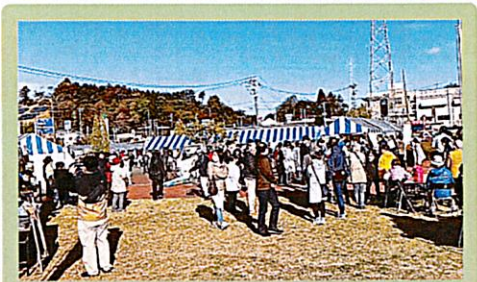

【活動報告】 青年部・女性部 ならば農福フェス2024

11月23日(土)に楡葉町コミュニティセンター及び役場西側駐車場において「ならば農福フェス2024」が開催され、商工会から青年部・女性部が出店いたしました。

昨年まで、楡葉の農業の祭典「ならSUNフェス」と、福祉の祭典「ならばコミュニティコレクション」が個別に開催されていましたが、農産物の安全と美味しさを知ってもらい、地域のつながりや福祉への理解を深めてもらうことを目的に、今年から合同開催となりました。

ゲストの福島県出身芸人あばれる君のトークショーや餅まきなどが開催され、多くの皆さんが駆け付け、大いに盛り上がりました。

青年部の『照り焼きチキンマヨとさつまいものイモチーピザ』、女性部の『ならば芋すていっく』は完売となり、大好評でした。

ご来場・ご来店いただき、ありがとうございました。

お知らせ 東京電力HD(株)福島第2原子力発電所の廃炉作業・関連する工事や購買等のご案内は、**楡葉町商工会ホームページ**に都度掲載致します。日ごろからご確認くださいませようお願い申し上げます。

楡葉町商工会 <http://www.naraha-town.or.jp/>

楡葉町商工会より

謹啓 歳末の候、皆様におかれましては益々ご清栄のことと心よりお慶び申し上げます。本年も、みなさまには商工会運営にご協力を賜り厚く御礼申し上げます。楡葉町商工会では、下記の日程を年末年始の休業とさせていただきます。皆様のご健康とご多幸をお祈りし、年末の挨拶とさせていただきます。

謹白

記

休業日 令和6年12月28日～令和7年1月5日

楡葉町商工会役員・事務局一同

年末調整 手続きはお済ですか？

11月発行の商工会だよりと一緒に、「令和6年度 年末調整の相談について(ご案内)」を合送致しました。ご相談及び作成を希望される事業所は、**令和7年1月15日(水)**までに商工会までご連絡ください。

☎0240-25-2256 楡葉町商工会