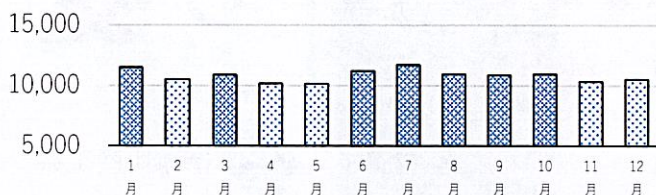

その理想の求職者に魅力を感じさせるアピールや、求職者の動きに合わせた対応をすることが採用で勝つための秘訣です。魅力だと思っていなかったことも、打ち出し方次第で大きな魅力に変わります。

次回は9月4日(水) 人財定着セミナーを開催いたします。

～労働災害発生に係る季節や時間との関係について～

【榎葉町役場 保健福祉課 提供】

いつもとは視点を変えて、今回は「労災の発生状況」に注目します。季節や時間と労災発生との間に関係があるのか、国の統計資料をご紹介します。健康経営のうえでは欠かせない労働災害対策の一助にしてください。

過去5年間の労災発生件数(月別平均)

月別の労災発生件数の状況

労災発生件数の状況(厚生労働省発表)を月別にみると、一定の傾向があることがわかります。
過去5年間の状況は…色の濃い月(1月・3月・6月・7月・8月・9月・10月)は、平均よりも労災発生件数が多い月です。年明けから年度末にかけての時期と、夏場には労災の発生件数が多い傾向が認められます。

労働災害の発生しやすい時間や曜日は？

厚生労働省の統計によると、午前11時台の労災発生件数が特に多いそうです。業種別の傾向は…

- ・製造業：11時台が特に多い。
- ・建設業：9時台の発生件数が顕著に多い。
- ・運送業：10-11時台が多い。
- ・小売業：時間帯の傾向は認められない。
- ・飲食業：10時台・14時台の発生件数が多い。

また、曜日別にみると月曜日と木曜日の労災発生件数が多いようです。週明けの月曜日と週末に向かう木曜日が要注意です！

労働災害の発生を減らすためには…

時間ごと、曜日ごと、季節ごとに業務内容や慌ただしさは変動すると思います。
労働災害の発生を減らすためにも、今回お示した発生状況を参考にして、更なる安全意識の向上に努めてください。